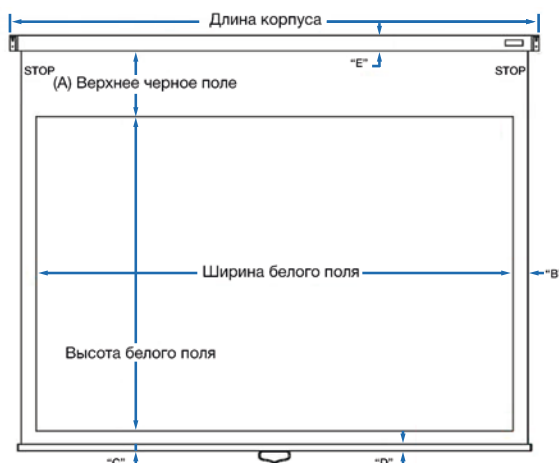

AVT SCREENS — ГОТОВОЕ РЕШЕНИЕ

Каждый экран от AVT Screens представляет собой готовое решение и не требует приобретения дополнительных аксессуаров. Например, наши моторизованные экраны поставляются уже с набором систем управления и имеют возможность настенного или потолочного крепления.