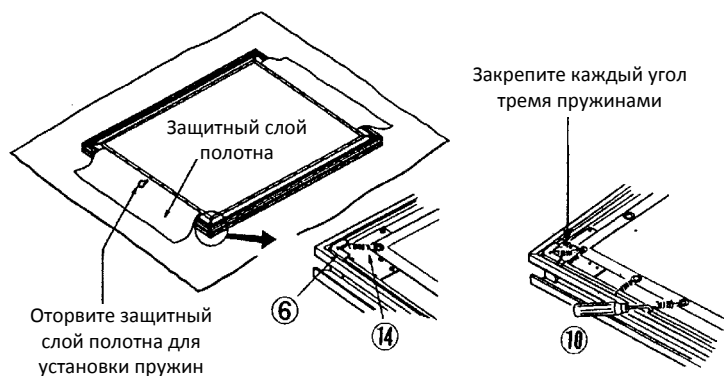

НАДЕЖНАЯ СИСТЕМА НАТЯЖЕНИЯ

Натяжение полотна на раму в экранах AVT Fixed осуществляется с помощью специальных пружинок. Такой метод обеспечивает постоянное натяжение и позволяет быстро установить полотно.