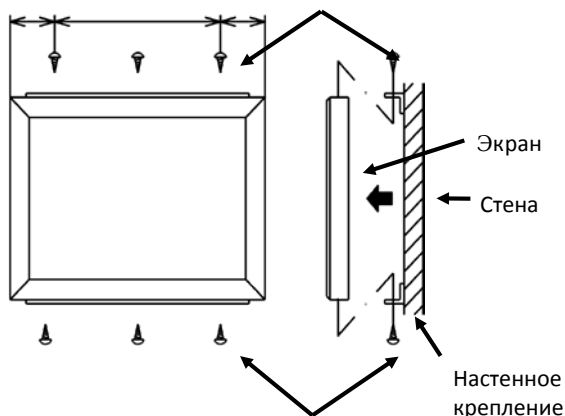

Используется надежное плотное полотно **MatteWhite Flex**, обладающее черной обратной стороной, вследствие чего является абсолютно непрозрачным, что увеличивает контрастность изображения. Угол просмотра составляет 160 градусов, а коэффициент усиления 1.0.

Полотно	MatteWhite Flex
Описание	MatteWhite Flex это гибкое полотно с черной обратной стороной, обеспечивающее надежную плоскую поверхность. Полотно абсолютно непрозрачное, имеет белое покрытие и широкий угол просмотра. MatteWhite Flex прекрасно подходит для проектов коммерческого и домашнего сегмента со средним бюджетом.
Усиление	1,0
Угол просмотра	160°
Угол половинной яркости	55°
Состав	PVC (поливинилхлорид)
Вес	370 г/м²
Предел прочности	GB/T3830-94
Толщина	0.3+/-0.1мм
Огнестойкость	В соответствии с EN71-2
Защита от плесени	Не подлжит влиянию плесени
Способ чистки	Чистить мыльной водой, нанесенной на губку

ПРОСТАЯ УСТАНОВКА НА СТЕНУ

Крепежные пластины экранов AVT Fixed могут свободно передвигаться по всей ширине рамы, что предоставляет максимальную гибкость при монтаже. Настенное крепление разработано таким образом, что его можно установить даже если у вас есть минимальное пространство между рамой экрана и потолком, достаточно всего пару сантиметров.

Стандартная установка на стену