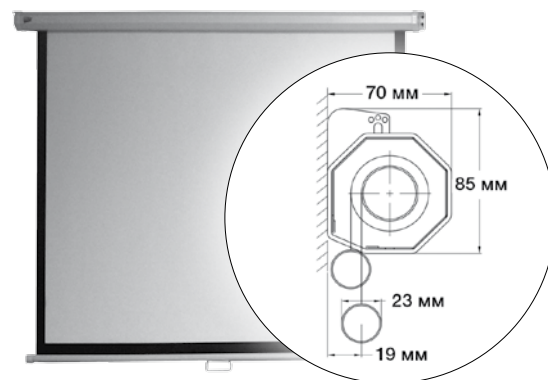

Модель	Видимое поле (мм)	Диагональ (дюймы)	(A) Верхнее черное поле (мм)	(B) Боковые черные рамки (мм)	(C) Нижняя черная рамка (мм)	(D) Ширина натяжителя (мм)	Размеры корпуса (мм)
	Высота x Ширина						(E) Высота x Глубина x Длина
ФОРМАТ 1:1							
AVT-MSB070070	1778 x 1778	-	0	30	30	1888	84 x 70 x 1942
AVT-MSB084084	2140 x 2140	-	0	30	30	2245	84 x 70 x 2302
AVT-MSB094094	2378 x 2378	-	0	30	30	2483	84 x 70 x 2540
AVT-MSB120120	3048 x 3048	-	0	40	40	3200	130 x 100 x 3250