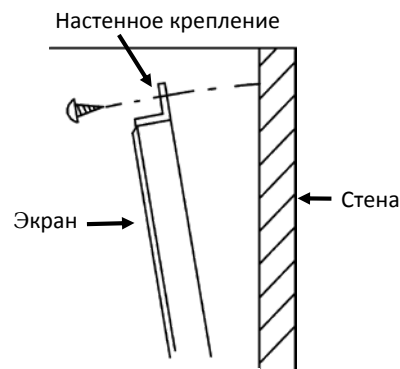

Установка, когда нет пространства между верхней рамой и потолком