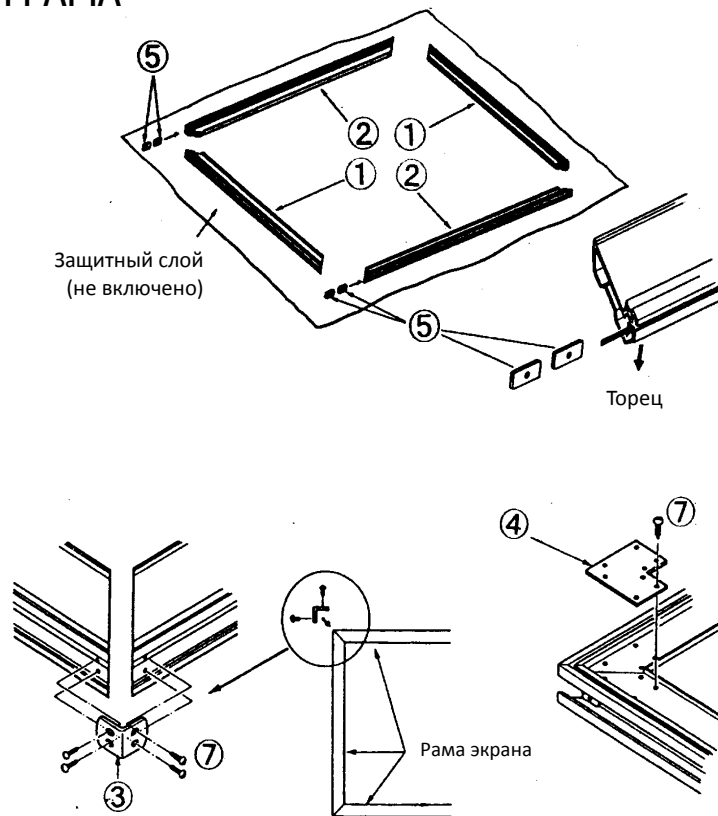

ПРОЧНАЯ РАЗБОРНАЯ РАМА

Стационарные экраны AVT Fixed обладают бархатной рамой шириной 10см, которая для удобства транспортировки поставляется в разобранном виде. Собрать раму очень просто и это не займет много времени, просто следуйте инструкции.