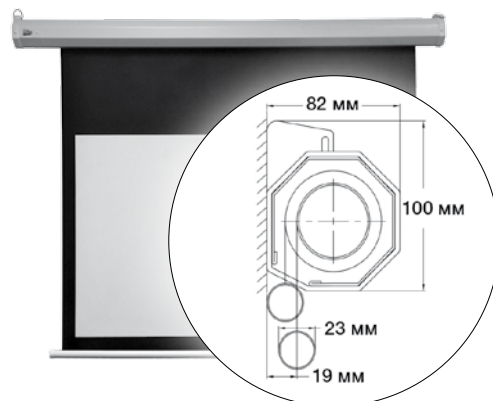

Модель	Видимое поле (мм)		Диагональ (дюймы)	(A) Верхнее черное поле (мм)	(B) Боковые черные рамки (мм)	(C) Нижняя черная рамка (мм)	(D) Ширина натяжителя (мм)	Размеры корпуса (мм)	
	Высота	Ширина						(E) Высота	Глубина x Длина
ФОРМАТ 1:1									
AVT-ETI069069V2	1740	1740	-	50	30	30	1900	100	85 x 1980
AVT-ETI084084V2	2140	2140	-	50	30	30	2300	100	85 x 2380
AVT-ETI096096V2	2438	2438	-	50	40	40	2575	130	100 x 2690
AVT-ETI120120V2	3033	3033	-	50	47	47	3185	130	100 x 3300
ФОРМАТ 4:3									
AVT-ETI060080V2	1524	2032	100	305	40	40	2267	100	85 x 2300
AVT-ETI072096V2	1828	2438	120	305	40	40	2575	130	100 x 2690
AVT-ETI090120V2	2286	3048	150	305	40	40	3285	130	100 x 3300
ФОРМАТ 16:9									
AVT-ETI045080V2	1145	2036	92	610	40	40	2267	100	85 x 2300
AVT-ETI052092V2	1320	2346	106	610	40	40	2580	130	100 x 2600
AVT-ETI067120V2	1706	3033	137	610	47	47	3285	130	100 x 3300
ФОРМАТ 16:10									
AVT-ETI050080V2	1270	2032	94	610	40	40	2267	100	85 x 2300
AVT-ETI058092V2	1467	2346	109	610	40	40	2580	130	100 x 2600
AVT-ETI075120V2	1905	3048	140	610	40	40	3285	130	100 x 3300