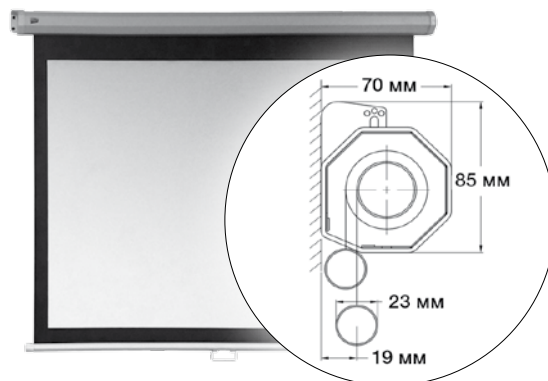

РУЧНЫЕ ЭКРАНЫ

MANUAL ADVANCED

Улучшенный ручной экран для установки на стену

- Улучшенное полотно MatteWhite Plus
- Стальной восьмиугольный корпус
- Боковые черные поля по 40 мм
- Механизм медленного сворачивания полотна
- Регулируемое верхнее черное поле — 25 см для формата 16:9, 13 см для формата 4:3

Модель	Видимое поле (мм)	Диагональ (дюймы)	(A) Верхнее черное поле (мм)	(B) Боковые черные рамки (мм)	(C) Нижняя черная рамка (мм)	(D) Ширина натяжителя (мм)	Размеры корпуса (мм)
	Высота x Ширина						(E) Высота x Глубина x Длина
ФОРМАТ 1:1							
AVT-MSR070070	1778 x 1778	-	0	30	30	1888	84 x 70 x 1942
AVT-MSR084084	2140 x 2140	-	0	30	30	2245	84 x 70 x 2302
AVT-MSR094094	2378 x 2378	-	0	30	30	2483	84 x 70 x 2540
AVT-MSR120120	3048 x 3048	-	0	40	40	3200	130 x 100 x 3250
ФОРМАТ 4:3							
AVT-MSR060080	1524 x 2032	100	130	40	40	2162	84 x 70 x 2218
AVT-MSR072096	1828 x 2438	120	130	40	40	2563	84 x 70 x 2620
AVT-MSR090120N	2175 x 2900	150	50	50	50	3065	128 x 100 x 3120
ФОРМАТ 16:9							
AVT-MSR045080	1145 x 2032	92	250	40	40	2162	84 x 70 x 2218
AVT-MSR052092	1320 x 2346	106	250	40	40	2470	84 x 70 x 2528
AVT-MSR067120N	1631 x 2900	137	250	50	50	3065	128 x 100 x 3120
ФОРМАТ 16:10							
AVT-MSR050080	1270 x 2032	94	250	40	40	2160	84 x 70 x 2218
AVT-MSR058092	1467 x 2346	109	250	40	40	2470	84 x 70 x 2528
AVT-MSR075120N	1813 x 2900	140	250	50	50	3065	128 x 100 x 3120

MANUAL BASIC

Ручной экран для установки на стену

- Полотно MatteWhite
- Стальной восьмиугольный корпус
- Боковые черные поля по 30 мм
- Формат 1:1 без верхнего черного поля