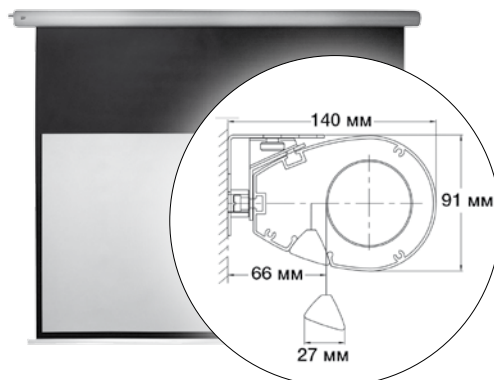

Полотно	MATTEWHITE (Начальный уровень)	MATTEWHITE PLUS (Улучшенное полотно)
Описание	MatteWhite – стандартное полотно в видео индустрии. MatteWhite имеет белое покрытие и позволяет смотреть изображение с любого угла (0 – 180 градусов). Предпочитаемое полотно для низкобюджетных проектов на образовательном и коммерческом рынках.	MatteWhite Plus – более плотное и толстое полотно нежели стандартный MatteWhite, благодаря чему обеспечивает надежное и абсолютно плоское раскрытие. MatteWhite Plus имеет белую поверхность и позволяет смотреть изображение с любого угла (0 – 180 градусов). Предпочитаемое полотно для проектов со средним бюджетом в коммерческом и домашнем сегментах рынка.
Усиление	1,0	1,0
Угол просмотра	180°	180°
Угол половинной яркости	60°	60°
Состав	Химическое волокно	Стекловолокно
Вес	360 г/м <sup>2</sup>	440 г/м <sup>2</sup>
Толщина	0.3 мм	0.37 мм
Огнестойкость	В соответствии с EN71-2	Не воспламеняется
Способ чистки	Чистить мыльной водой, нанесенной на губку	Чистить мыльной водой, нанесенной на губку

Модель	Видимое поле (мм)		Диагональ (дюймы)	(A) Верхнее черное поле (мм)	(B) Боковые черные рамки (мм)	(C) Нижняя черная рамка (мм)	(D) Ширина натяжителя (мм)	Размеры корпуса (мм)	
	Высота	Ширина						(E) Высота	Глубина x Длина
<b>ФОРМАТ 4:3</b>									
AVT-EPI060080V2	1524	2032	100	305	40	40	2191	91	141 x 2285
AVT-EPI072096V2	1828	2438	120	305	40	40	2593	91	141 x 2686
AVT-EPI090120V2	2286	3048	150	305	40	40	3203	91	141 x 3296
<b>ФОРМАТ 16:9</b>									
AVT-EPI045080V2	1145	2036	92	610	40	40	2191	91	141 x 2285
AVT-EPI052092V2	1320	2346	106	610	40	40	2500	91	141 x 2595
AVT-EPI067120V2	1706	3033	137	610	47	47	3203	91	141 x 3296
<b>ФОРМАТ 16:10</b>									
AVT-EPI050080V2	1270	2032	94	610	40	40	2191	91	141 x 2285
AVT-EPI058092V2	1467	2346	109	610	40	40	2500	91	141 x 2595
AVT-EPI075120V2	1905	3048	140	610	40	40	3203	91	141 x 3296